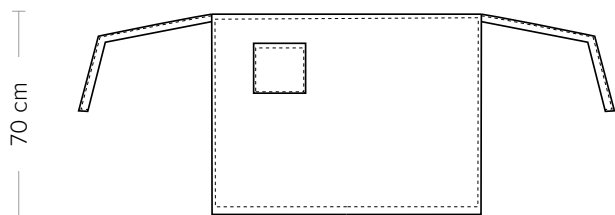

DETTAGLI
-1 tasca

TAGLIE
Taglia unica

COLORE
00 Bianco

TESSUTO
100% cotone
185 g / m²

100 cm

COLORI DISPONIBILI

00 Bianco

MOSCA

ITEM CODE
17P01H908

Giblor's
italian work/life specialist

DETAILS
-1 pocket

SIZES
One size

COLOURS
00 White

FABRIC
100% cotton
185 g / m²

100 cm

AVAILABLE COLOURS