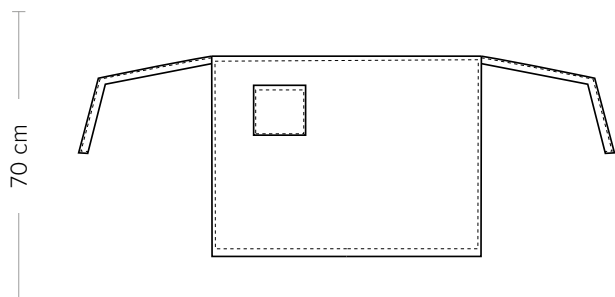

DETTAGLI
-1 tasca

TAGLIE
Taglia unica

COLORE
00 Bianco

TESSUTO
100% cotone
185 g / m²

100 cm

COLORI DISPONIBILI

00 Bianco

MOSCA

ITEM CODE
17P01H908

Giblor's
italian work/life specialist

DETAILS
-1 pocket

SIZES
One size

COLOURS
00 White

FABRIC
100% cotton
185 g / m²

100 cm

AVAILABLE COLOURS